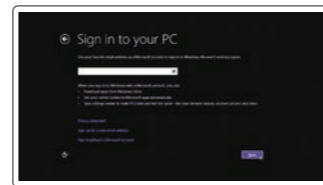

Sign in to your Microsoft account or create a local account

Přihlaste se pomocí účtu Microsoft nebo vytvořte místní účet

Jelentkezzen be a Microsoft fiókjába, vagy hozzon létre helyi fiókot

Zaloguj się do konta Microsoft albo utwórz konto lokalne

Prihláste sa do konta Microsoft alebo si vytvorte lokálne konto

3 Explore resources

Prohlédněte si prostředky | Fedezze fel a forrásokat

Zapoznaj się z zasobami | Preskúmajte možnosti

Help and Tips

Rady a nápověda | Súgó és tippek

Pomoc i porady | Pomoc i tipy

My Dell

Můj Dell | Az én Dell számítógépem

Mój Dell | Mój Dell

Register your computer

Registrace počítače | Regisztrálja a számítógépét

Zarejestruj komputer | Regisztráció počítača

NOTE: For more information, see *Owner's Manual* at dell.com/support/manuals.

POZNÁMKA: Další informace naleznete v části *Příručka vlastníka* na webu dell.com/support/manuals.

MEGJEGYZÉS: Bővebb információért lásd: *A Tulajdonosi Kézikönyvet* a dell.com/support/manuals weboldalon.

UWAGA: Aby uzyskać więcej informacji, zobacz *Podręcznik właściciela* na stronie internetowej dell.com/support/manuals.

POZNÁMKA: Ďalšie informácie nájdete v dokumente *Príručka majiteľa* na adrese dell.com/support/manuals.